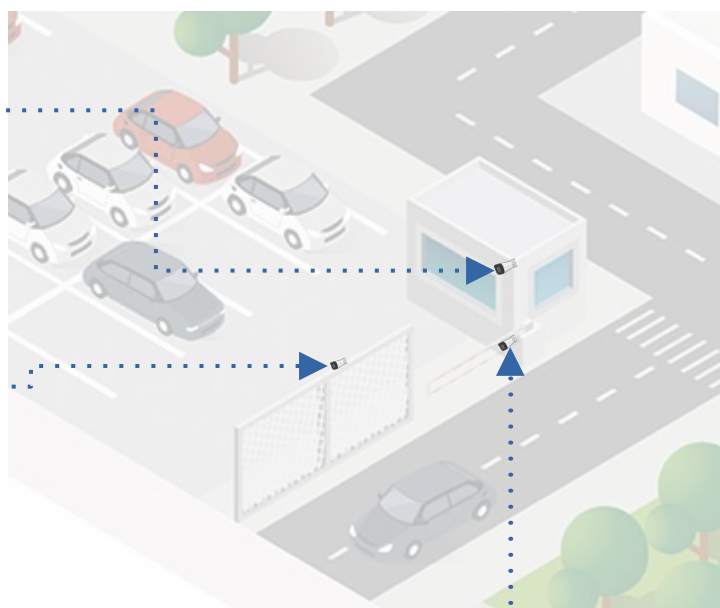

Monitoring bram wjazdowych z automatycznym otwieraniem bramy

System z kamerą HC12 pozwalający odczytać tablice rejestracyjne pojazdów zbliżających się do bramy, a następnie wysłać sygnał bezpośrednio z kamery w celu otwarcia bramy

IPC2124LE-ADF28(40)KMC-WL –
dzięki technologii Color Hunter
umożliwia wykrywanie koloru
samochodu

IPC8542-ER5-DUG –
szeroki kąt widzenia 180
stopni umożliwia
widoczność całego
parkingu

Możliwość
zastosowania każdej
kamery do
monitorowania
parkingu

HC 121 – instalowana przy bramie
do odczytu tablic rejestracyjnych

PC Client

HC 121

TR-JB07-D-IN

TR-A01-IN

TR-UP06-C-IN

TR-UP06-B-IN