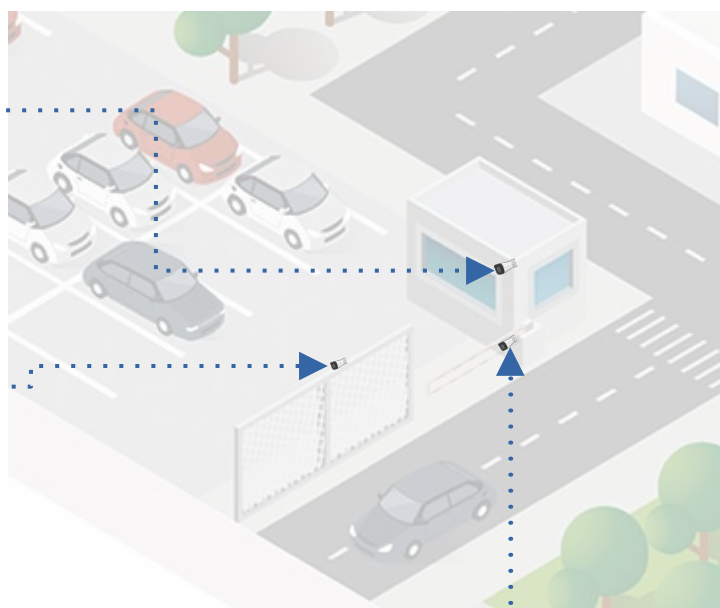

Monitoring bram wjazdowych z automatycznym otwieraniem bramy

System z kamerą HC121 i rejestratorem NVR-304-32X pozwalający odczytać tablice rejestracyjne pojazdów zbliżających się do bramy, a następnie wysłać sygnał z rejestratora lub bezpośrednio z kamery w celu otwarcia bramy

IPC2124LE-ADF28(40)KMC-WL – dzięki technologii Color Hunter umożliwia wykrywanie koloru samochodu

IPC8542-ER5-DUG – szeroki kąt widzenia 180 stopni umożliwia widoczność całego parkingu

Możliwość zastosowania każdej kamery do monitorowania parkingu

Możliwość podpięcia trzech niezależnych monitorów do rejestratora

HC 121 – instalowana przy bramie do odczytu tablic rejestracyjnych